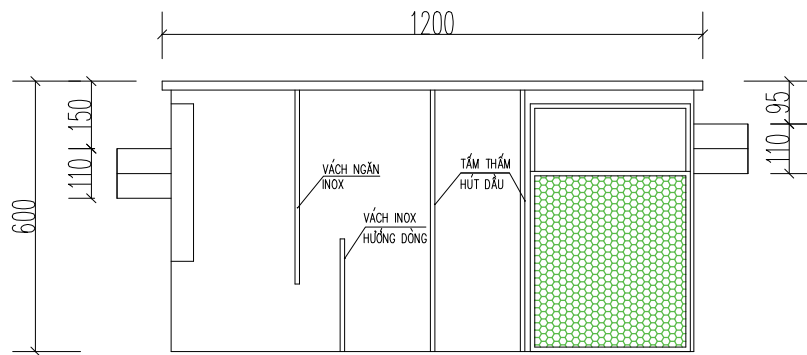

# CẤU TẠO BỂ TÁCH DẦU THỦ CÔNG KHU RỬA XE

MẶT BẰNG BỂ TÁCH DẦU

RỎ TÁCH RÁC ĐÀU VÀO

MẶT CẮT A-A

VÁCH NGĂN THẨM DẦU