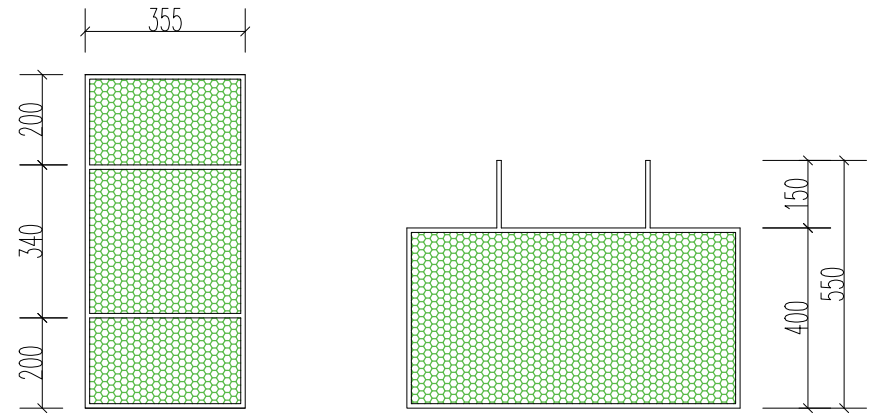

# CẤU TẠO BỂ TÁCH DẦU THỦ CÔNG KHU RỬA XE

MẶT BẰNG BỂ TÁCH DẦU

RỎ TÁCH RÁC ĐÀU VÀO

MẶT CẮT A-A

VÁCH NGĂN THẨM DẦU