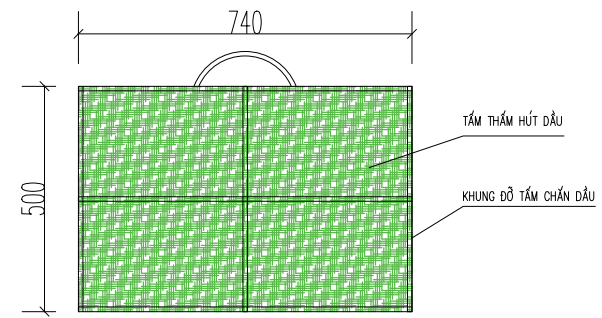

# CẤU TẠO BỂ TÁCH DẦU THỦ CÔNG KHU RỬA XE

MẶT BẰNG BỂ TÁCH DẦU

RỎ TÁCH RÁC ĐÀU VÀO

MẶT CẮT A-A

VÁCH NGĂN THẨM DẦU