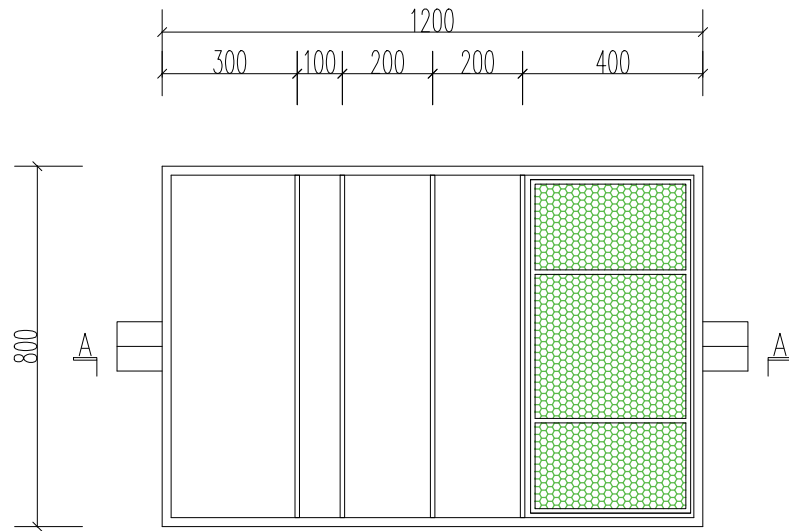

# CẤU TẠO BỂ TÁCH DẦU THỦ CÔNG KHU RỬA XE

MẶT BẰNG BỂ TÁCH DẦU

RỎ TÁCH RÁC ĐÀU VÀO

MẶT CẮT A-A

VÁCH NGĂN THẨM DẦU