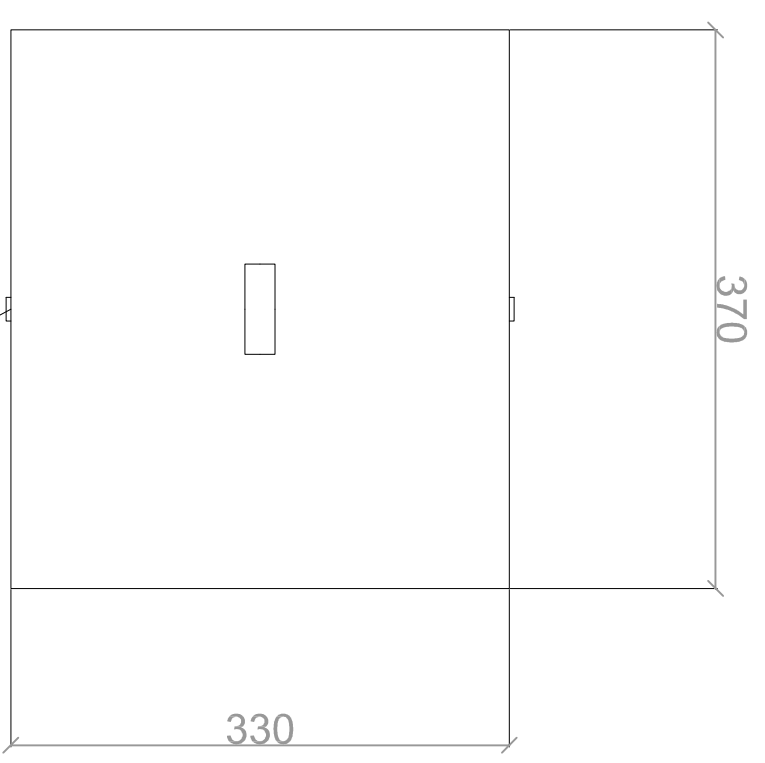

VÁCH NGĂN CỎ THỂ THẢO RỜI - CHỈA  
3 TẦM RỜI

THÀNH INOX  
TRÒN D4mm

GỖ CAM TAY THAO LẬP

**GREASE TRAP WORKSINK: 01 NOS**