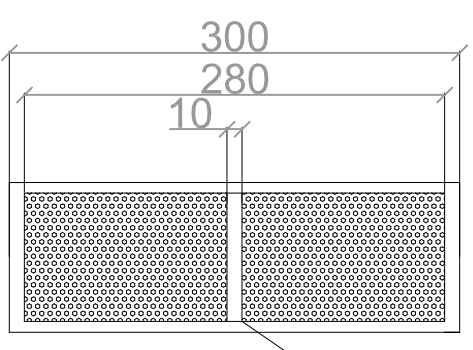

VÁCH NGĂN CỎ THỂ THẢO RỜI - CHỈA  
3 TẦM RỜI

THÀNH INOX  
TRÒN D4mm

GỖ CAM TAY THAO LẬP

**GREASE TRAP WORKSINK: 01 NOS**