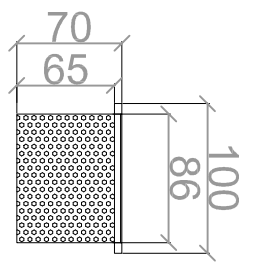

VÁCH NGĂN CỎ THỂ THẢO RỜI - CHỈA  
3 TẦM RỜI

THÀNH INOX  
TRÒN D4mm

GỖ CAM TAY THAO LẬP

**GREASE TRAP WORKSINK: 01 NOS**